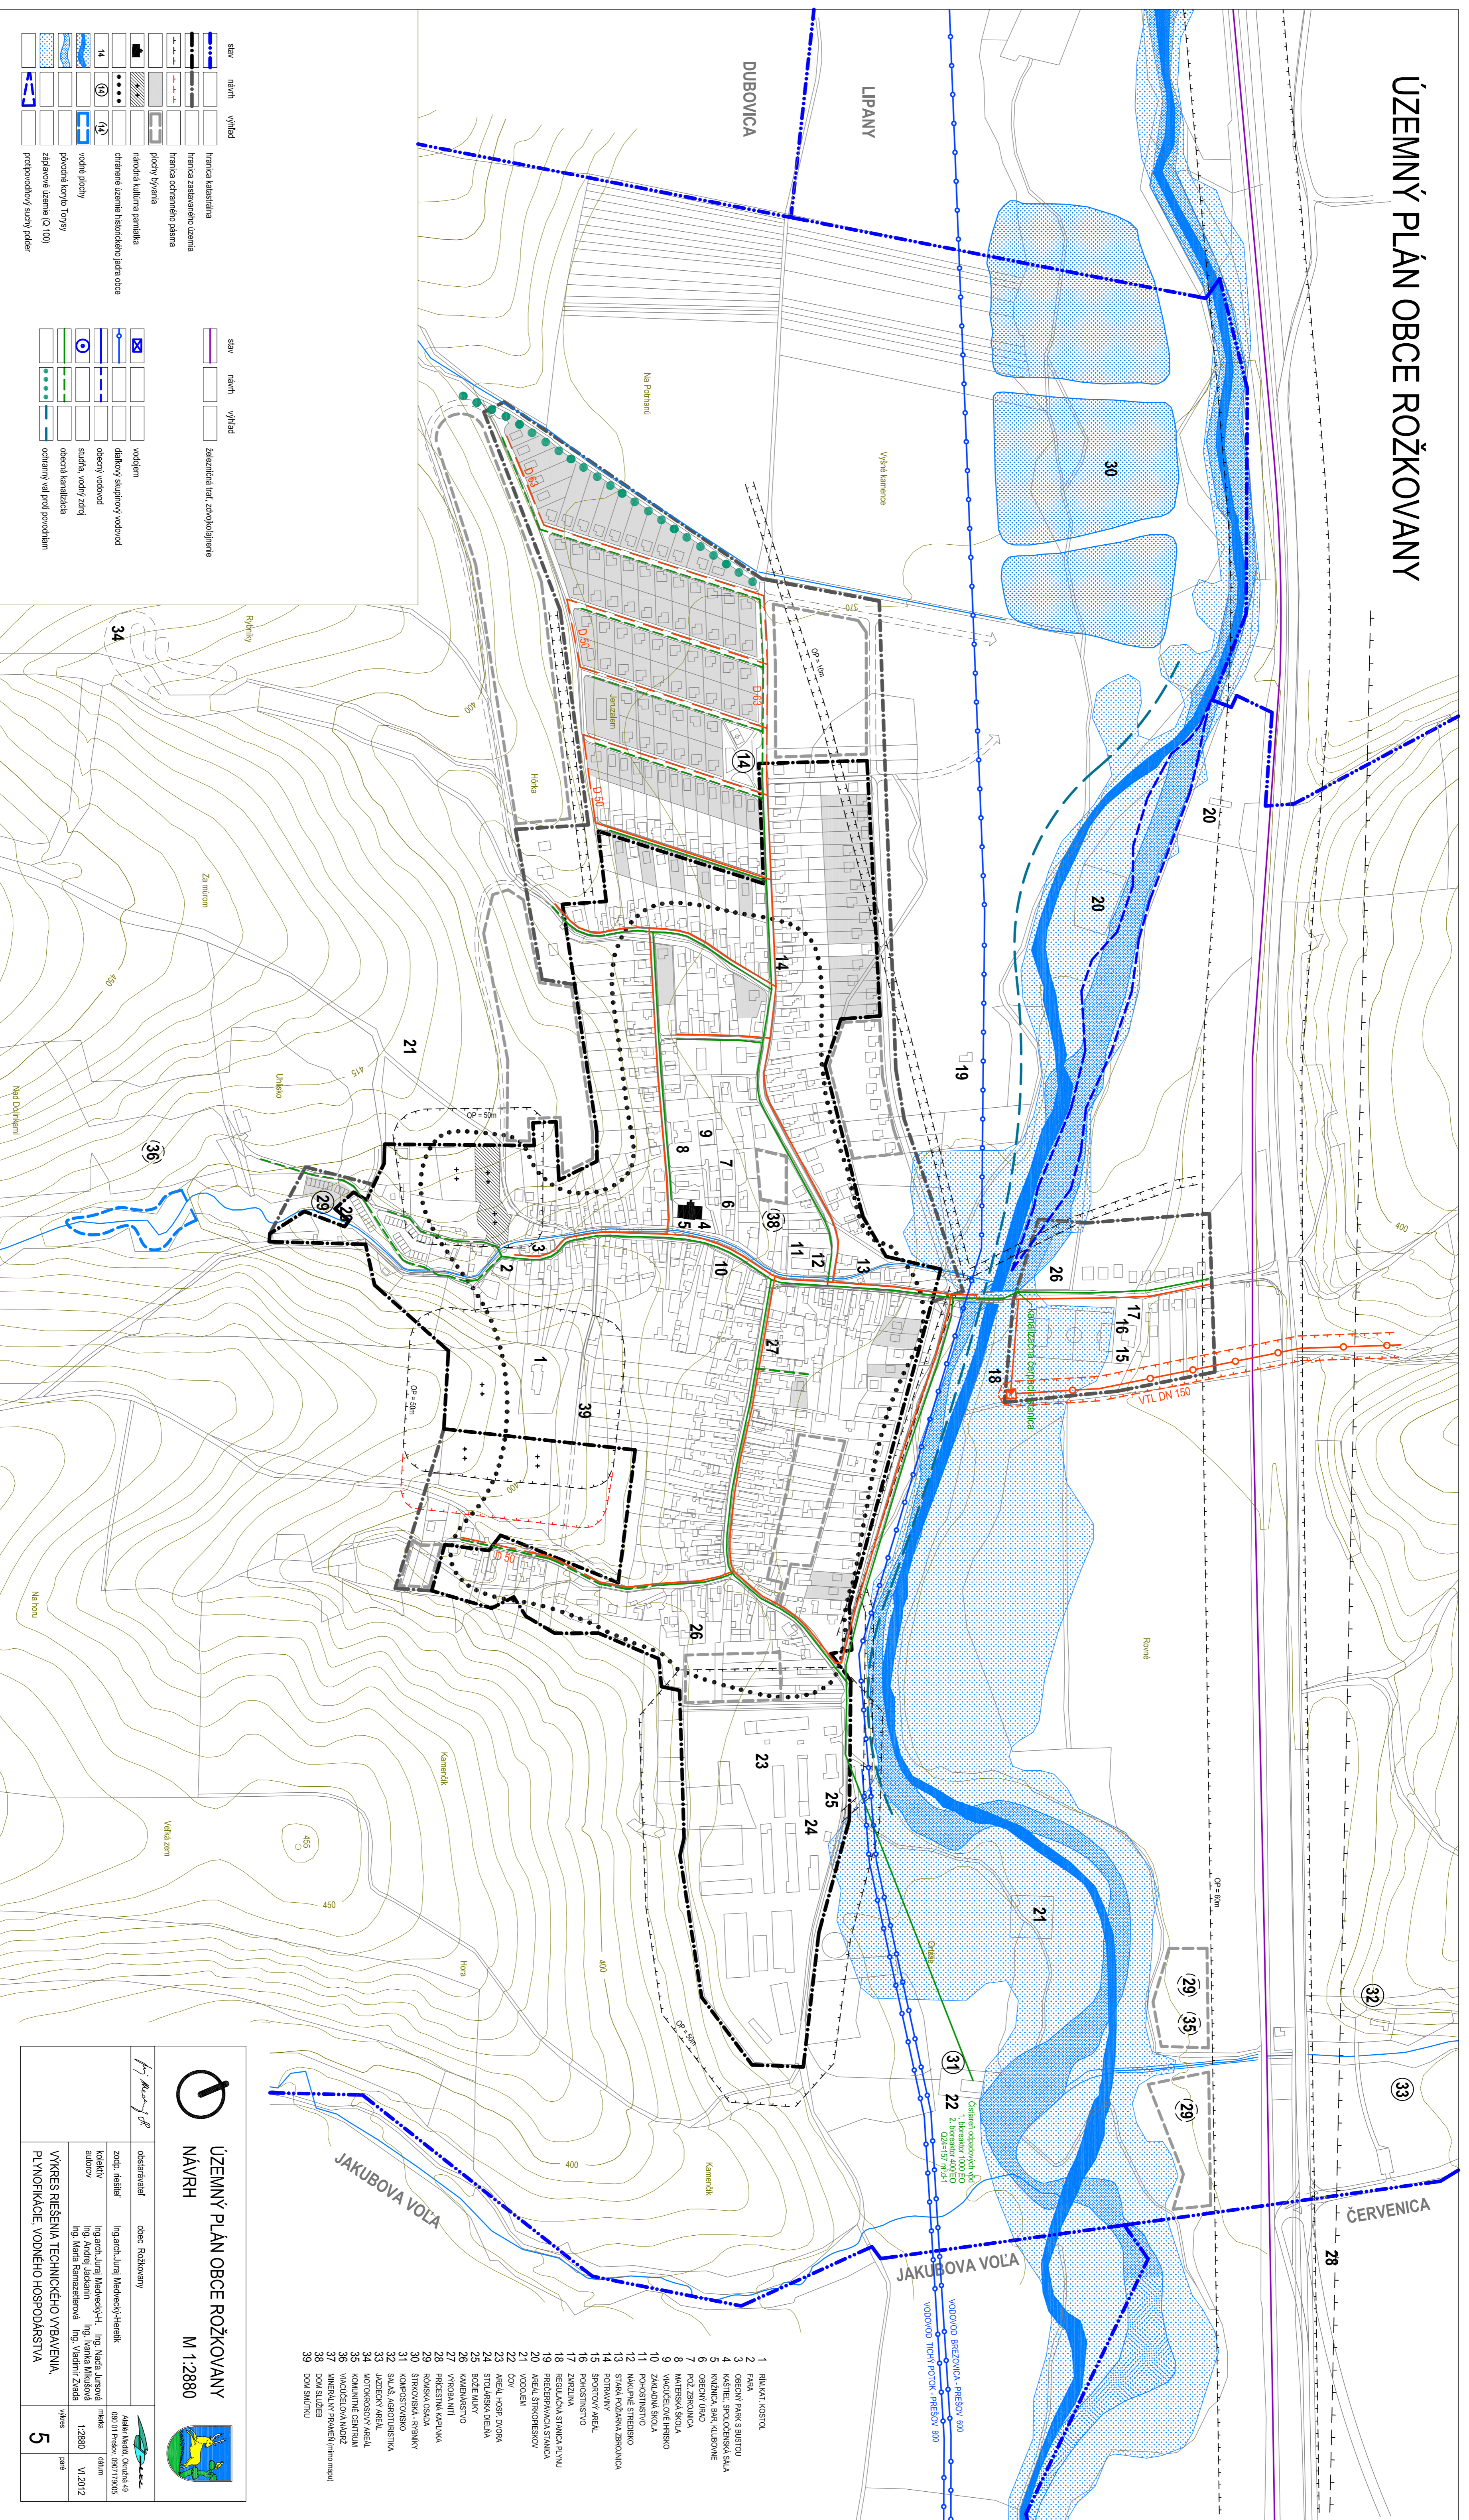

# ÚZEMNÝ PLÁN OBCE ROŽKOVANY

stav	námh	výhled